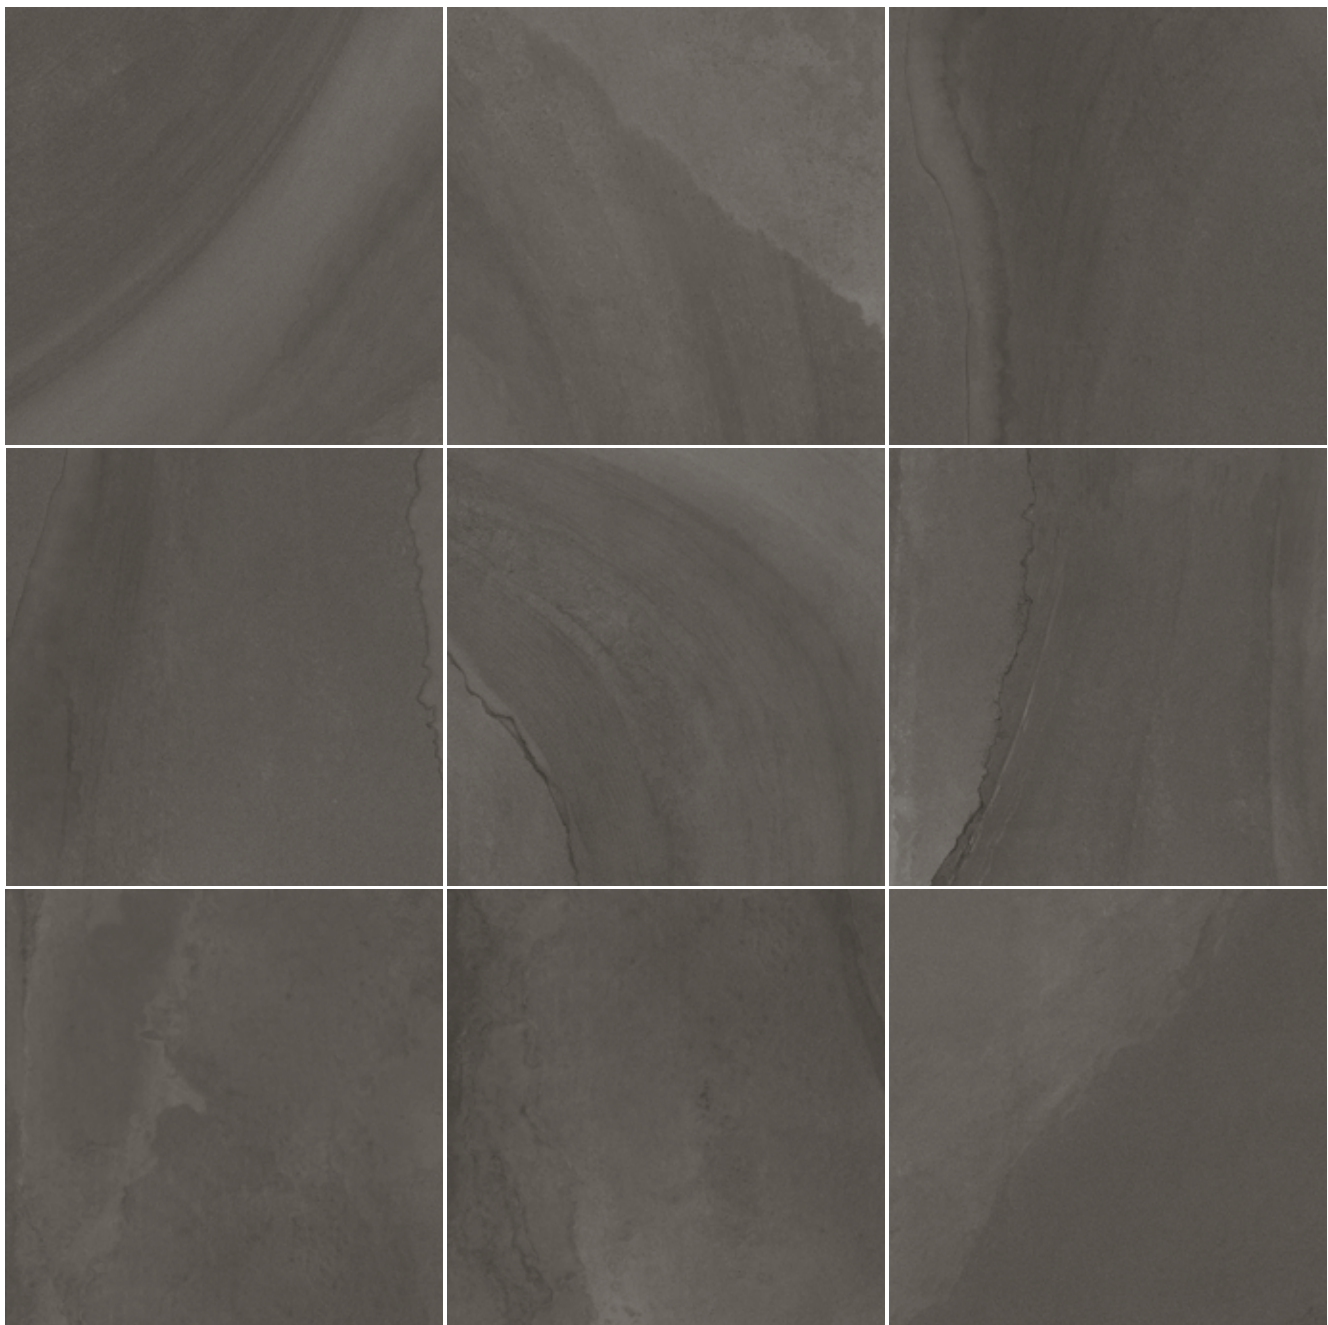

4081520 Matita Vetro Greige
2x80 Rett. Box Pz 2 PZ 50,00

4082040 Matita Vetro Oro
2x80 Rett. Box Pz 2 PZ 50,00

4081570 Bacchetta Metal
1,5x80 Rett. Box Pz 3 PZ 21,00

f | l | u | i | d | o

Gres porcellanato a massa colorata
Full body coloured porcelain stoneware

ARDESIA