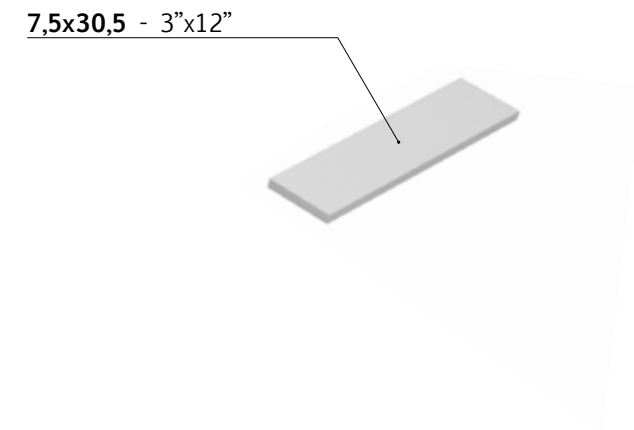

Total Black 7,5x30,5 - 3"x12" Naturale
Nero 30,5x61,4 - 12"x24" Naturale

Total Black 7,5x30,5 - 3"x12" Naturale

IC UR U U S

BRICKLANE / gres GL

COLOURS/

FINITURE DISPONIBILI - AVAILABLE FINISHES:

Naturale - Unpolished