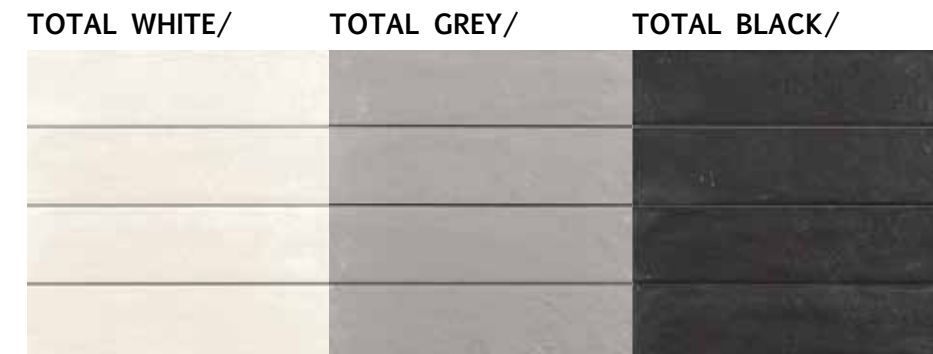

Total Black 7,5x30,5 - 3"x12" Naturale
Nero 30,5x61,4 - 12"x24" Naturale

Total Black 7,5x30,5 - 3"x12" Naturale

IC UR U U S

BRICKLANE / gres GL

COLOURS/

FINITURE DISPONIBILI - AVAILABLE FINISHES:

Naturale - Unpolished

TOTAL COLOURS/

FINITURE DISPONIBILI - AVAILABLE FINISHES:

Naturale - Unpolished

COLOURS/ NATURALE

Unpolished - Matt - Naturel - Натуральный

30,5x61,4 - 12"x24"

BR361 Intonaco
BR363 Cemento
BR360 Cotto
BR368 Bruno
BR367 Nero