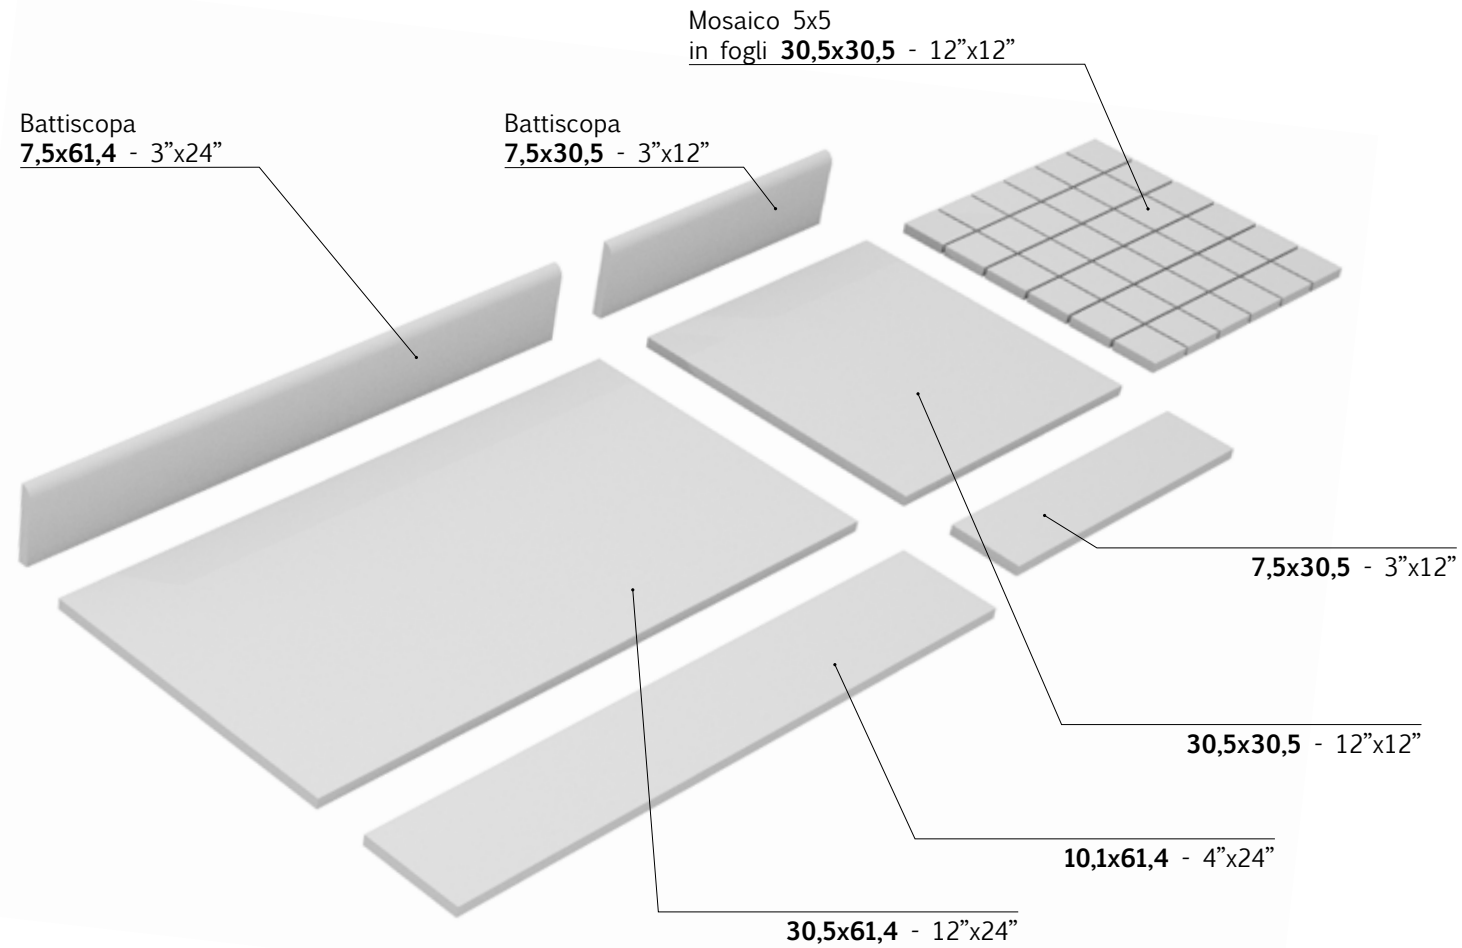

BRICKLANE / gres GL